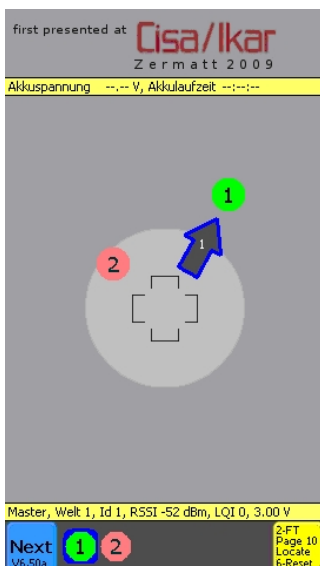

Ein aktuelles Projekt ist die Ortung von Lawinenschüttungen.

Die Hardwareentwicklung der Lambda:4 bietet ein 5- bis 6- monatiges Fachpraktikum für das Wintersemester 2012/2013 mit der Aussicht auf eine Teilzeiteinstellung als Werkstudent an.