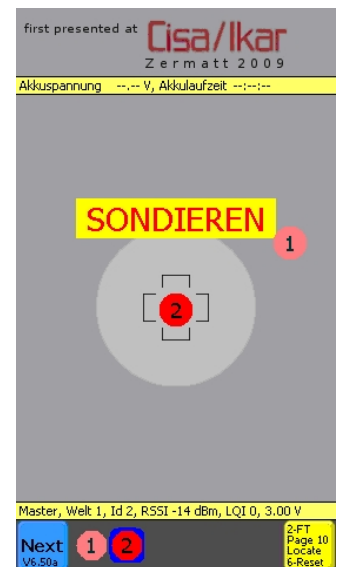

Ein aktuelles Projekt ist die Ortung von Lawinenschüttungen.

Die Hardwareentwicklung der Lambda:4 bietet ein 5- bis 6- monatiges Fachpraktikum für das Wintersemester 2012/2013 mit der Aussicht auf eine Teilzeiteinstellung als Werkstudent an.